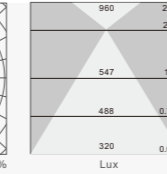

标准灯具 Standard single fitting

阅读灯
(Reading lights)
CCT: 3000K
Colors: Silver /
White / Black

Item No 740C-DS1000T36W Power | Flux 36W / 3240 lm L*W*H 600*300*1013