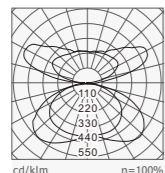

上下出光落地灯
(Up&down light)
CCT: 6500K
Colors: Silver /
White / Black

Item No 740D-LS1922T36W Power | Flux 36W / 3280 lm L*W*H 600*300*1922