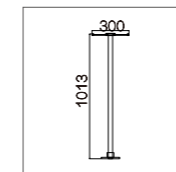

标准灯具 Standard single fitting

阅读灯
(Reading lights)
CCT: 3000K
Colors: Silver /
White / Black

Item No 740C-DS1000T36W Power | Flux 36W / 3240 lm L*W*H 600*300*1013