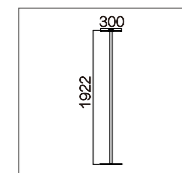

Item No 740C-DS1000T36W Power | Flux 36W / 3260 lm L*W*H 600*300*1013

阅读灯
(Reading lights)
CCT: 6500K
 Colors: Silver /
 White / Black

Item No 740C-DS1000T36W Power | Flux 36W / 3280 lm L*W*H 600*300*1013