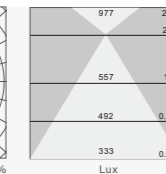

Item No 740C-DS1000T36W Power | Flux 36W / 3260 lm L*W*H 600*300*1013

阅读灯
(Reading lights)
CCT: 6500K
 Colors: Silver /
 White / Black

Item No 740C-DS1000T36W Power | Flux 36W / 3280 lm L*W*H 600*300*1013

上下出光落地灯
(Up&down light)
CCT: 3000K
 Colors: Silver /
 White / Black

Item No 740D-LS1922T36W Power | Flux 36W / 3240 lm L*W*H 600*300*1922

上下出光落地灯
(Up&down light)
CCT: 4000K
 Colors: Silver /
 White / Black

Item No 740D-LS1922T36W Power | Flux 36W / 3260 lm L*W*H 600*300*1922

上下出光落地灯
(Up&down light)
CCT: 6500K
 Colors: Silver /
 White / Black

Item No 740D-LS1922T36W Power | Flux 36W / 3280 lm L*W*H 600*300*1922