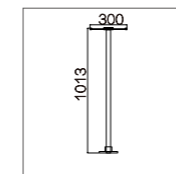

标准灯具 Standard single fitting

阅读灯
(Reading lights)
CCT: 3000K
Colors: Silver /
White / Black

Item No 740C-DS1000T36W Power | Flux 36W / 3240 lm L*W*H 600*300*1013