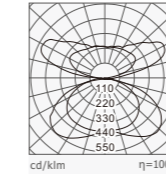

标准灯具 Standard single fitting

阅读灯
(Reading lights)
CCT: 3000K
Colors: Silver /
White / Black

Item No 740C-DS1000T36W Power | Flux 36W / 3240 lm L*W*H 600*300*1013