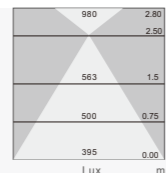

上下出光落地灯
(Up&down light)
CCT: 6500K
Colors: Silver /
White / Black

Item No 740D-LS1922T36W Power | Flux 36W / 3280 lm L*W*H 600*300*1922