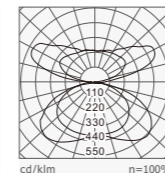

上下出光落地灯
(Up&down light)
CCT: 4000K
Colors: Silver /
White / Black

Item No 740D-LS1922T36W Power | Flux 36W / 3260 lm L*W*H 600*300*1922